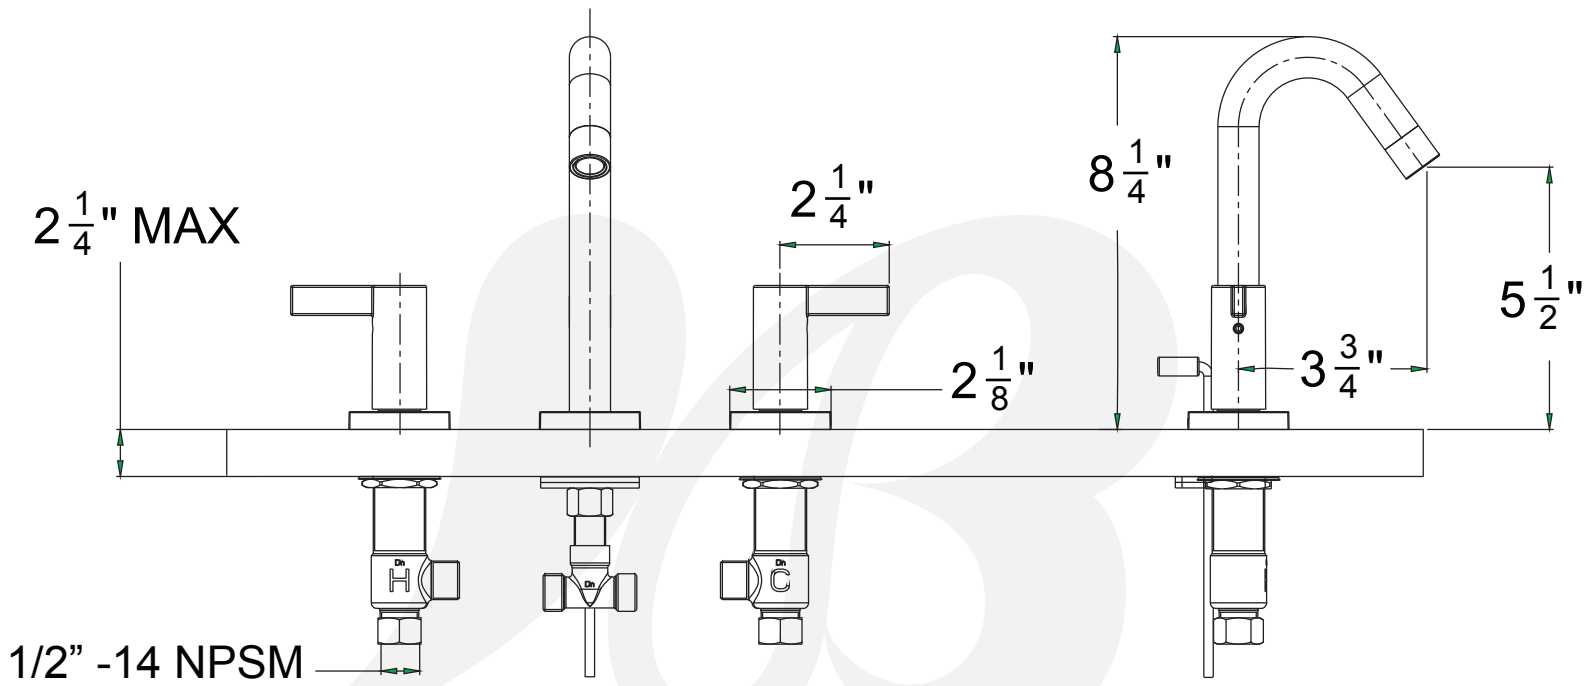

W4520301-1, W4520302-1 - Emory Widespread Lavatory Faucet

Description

- 8" Wide spread faucet
- Ceramic disc cartridges
- Metal lever handles
- 1.5 GPM ASME compliant
- Brass pop-up assembly

• W4520301-1

Colors / Finishes

- W4520301-1 - Chrome
- W4520302-1 - PVD Satin Nickel

**BREAK DOWN
Component Parts List**

NO.	Part No	Qty
01	CTHZ0295	2
02	CTST0155	2
03	CTST1005	2
04	CTMB0328	2
05	CTST4101	2
06	CTLZ0020	2
07	CTDT0004	2
08	CTWR0060	2
09	ATBQ2001	1
10	CTWR0216	2
11	CTWT0039	2
12	CTNB0155	2
13	CTNB0286	2
14	ATBP1007	2
15	CTMT0028	1
16	ATBF1011	1
17	CTDZ0065	1
18	CTWR0290	1
19	CTNB0271	1
20	CTWR0299	1
21	CTWR0185	1
22	CTWB0033	1
23	CTPN0023	1
24	CTNB0157	1
25	CTRR0011	2
26	CTYN0032	1
27	CTWR0139	1
28	ATBX0025	1
29	CTXB0067	1
30	ATBQ2000	1
31	ATAA0062	1

Item Number	Type	Date
W452030 1, W4520302-1	Widespread Faucet	12/21/2015