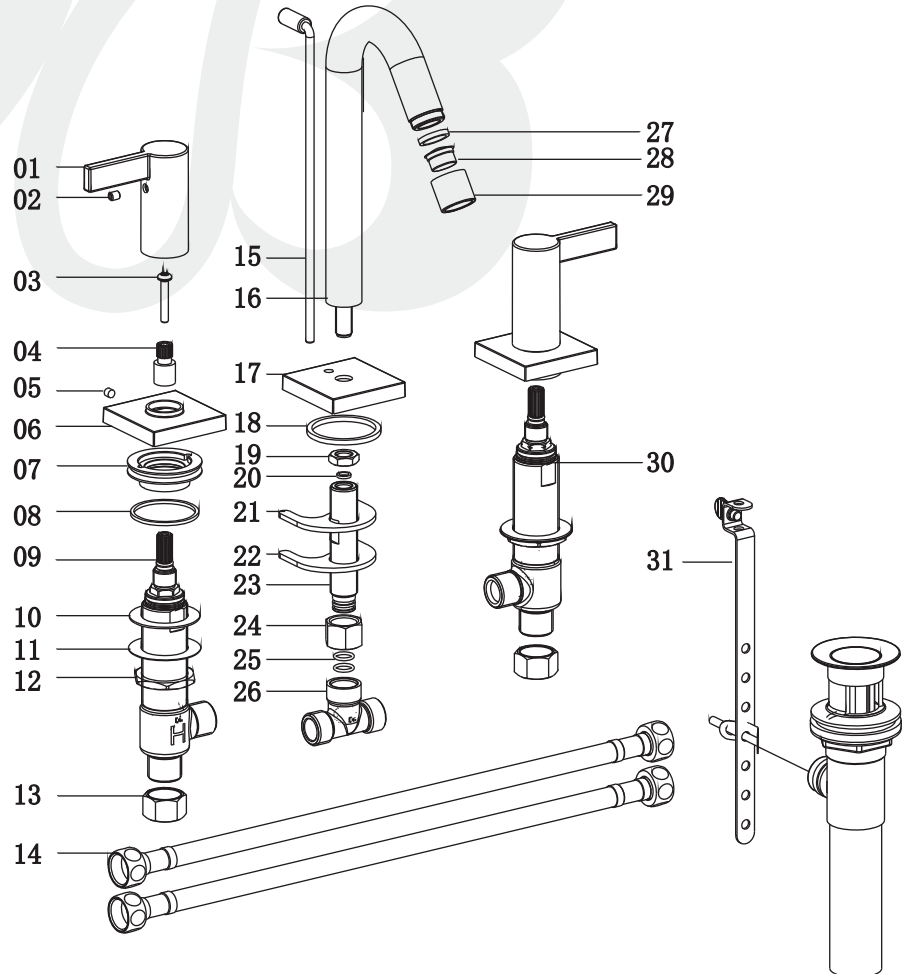

W4520301-1, W4520302-1 - Emory Widespread Lavatory Faucet

Description

- 8" Wide spread faucet
- Ceramic disc cartridges
- Metal lever handles
- 1.5 GPM ASME compliant
- Brass pop-up assembly

• W4520301-1

Colors / Finishes

- W4520301-1 - Chrome
- W4520302-1 - PVD Satin Nickel

**BREAK DOWN
Component Parts List**

NO.	Part No	Qty
01	CTHZ0295	2
02	CTST0155	2
03	CTST1005	2
04	CTMB0328	2
05	CTST4101	2
06	CTLZ0020	2
07	CTDT0004	2
08	CTWR0060	2
09	ATBQ2001	1
10	CTWR0216	2
11	CTWT0039	2
12	CTNB0155	2
13	CTNB0286	2
14	ATBP1007	2
15	CTMT0028	1
16	ATBF1011	1
17	CTDZ0065	1
18	CTWR0290	1
19	CTNB0271	1
20	CTWR0299	1
21	CTWR0185	1
22	CTWB0033	1
23	CTPN0023	1
24	CTNB0157	1
25	CTRR0011	2
26	CTYN0032	1
27	CTWR0139	1
28	ATBX0025	1
29	CTXB0067	1
30	ATBQ2000	1
31	ATAA0062	1

Item Number	Type	Date
W452030 1, W4520302-1	Widespread Faucet	12/21/2015