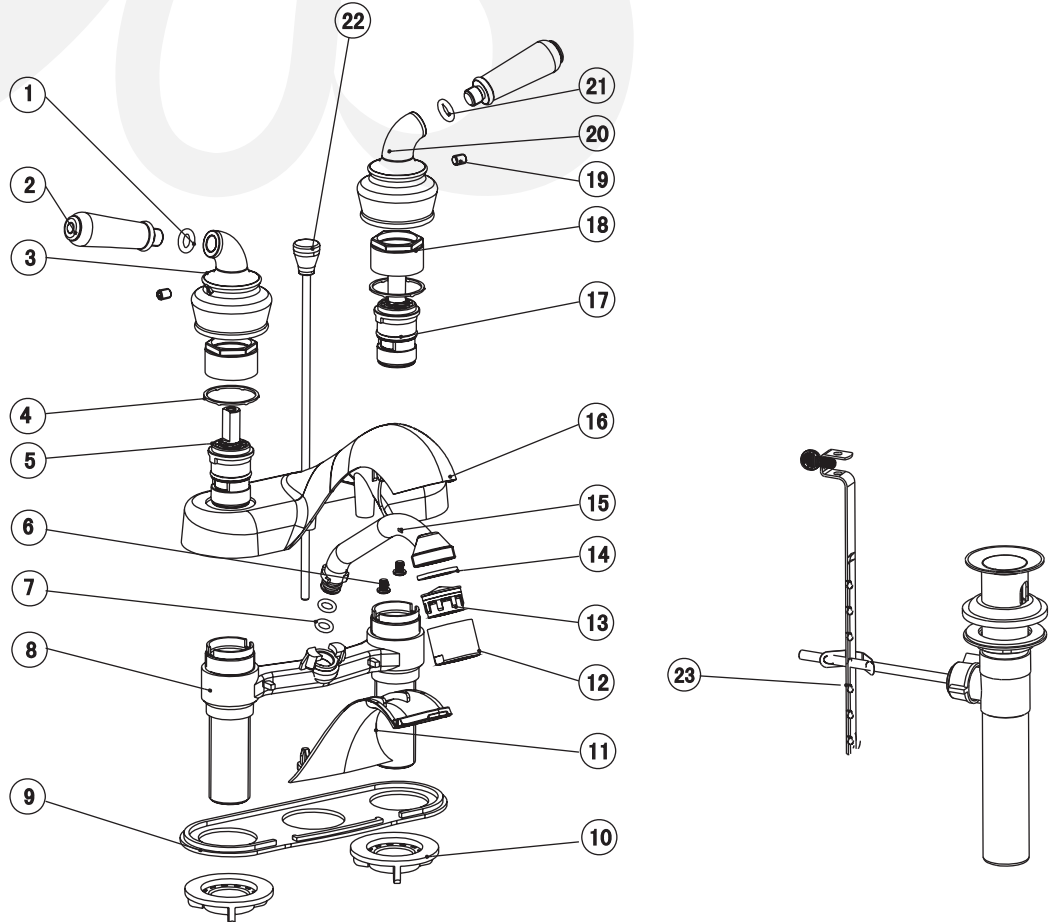

W4320601-2, W4320602-2, W4320601-2 - Center Set Faucet

Description

- CYPRESS 4" center set lavatory faucet
- Zinc die cast housing
- 90 Degree ceramic disc cartridges
- 50-50 pop-up
- 1/2" NPS connections
- 1.2 GPM ASME Compliant

• W4320601-2

Colors / Finishes

- W4320601-2 - Chrome
- W4320602-2 - PVD Satin Nickel
- W4320603-2 - Antique Bronze

**BREAK DOWN
Component Parts List**

NO.	Part No	Qty
01	CTRR0155-XR	1
02	CTHP0035	2
03	CTCZ0183	1
04	CTWP0075	2
05	ATBA0128	1
06	CTST1000	2
07	CTRR0066	2
08	ATBY0184	1
09	CTKP0131	1
10	CTNP0011	2
11	CTCP0377	1
12	CTXB0063	1
13	ATBX0037	1
14	CTWR0021	1
15	CTPP0035	1
16	CTCZ0180	1
17	ATBA0127	1
18	CTNZ0004	2
19	CTST0117	2
20	CTCZ0182	1
21	CTRR0155-XD	1
22	ATBM0022	1
23	ATAA0067	1

Item Number	Type	Date
W4320601-2, W4320602-2, W4320603-2	Center Set	2-3-2016