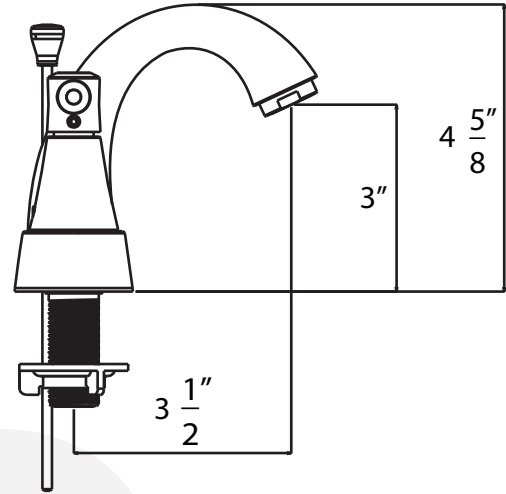

**W4420101-1, W4420102-1 - 4" Center Set Faucet**

**Description**

- 4" center set lavatory faucet
- CARMEL metal lever handles
- Cast brass spout
- 90 Degree turn ceramic disc cartridges
- Brass pop-up
- 1/2" NPS connections
- 1.2 GPM ASME Compliant

• W4420101-1

**Colors / Finishes**

- W4420101-1 - Chrome
- W4420101-1 - PVD Satin Nickel

**BREAK DOWN  
Component Parts List**

NO.	Part No	Qty
01	CTWR0021	1
02	ATBA0128	1
03	CTFN0009	1
04	CTCP0382	2
05	CTST0057	2
06	CTHZ0315	2
07	CTST0117	2
08	CTQT0002	1
09	CTST0084	2
10	CTCZ0199	2
11	CTNZ0004	2
12	CTWP0075	2
13	ATBA0127	1
14	CTCZ0159	1
15	ATBX0040	1
16	CTXB0053	1
17	CTRR0095	1
18	ATBY0187	1
19	CTST0010	2
20	CTKP0127	1
21	CTNP0011	2
22	ATAA0067	1
23	ATBM0022	1