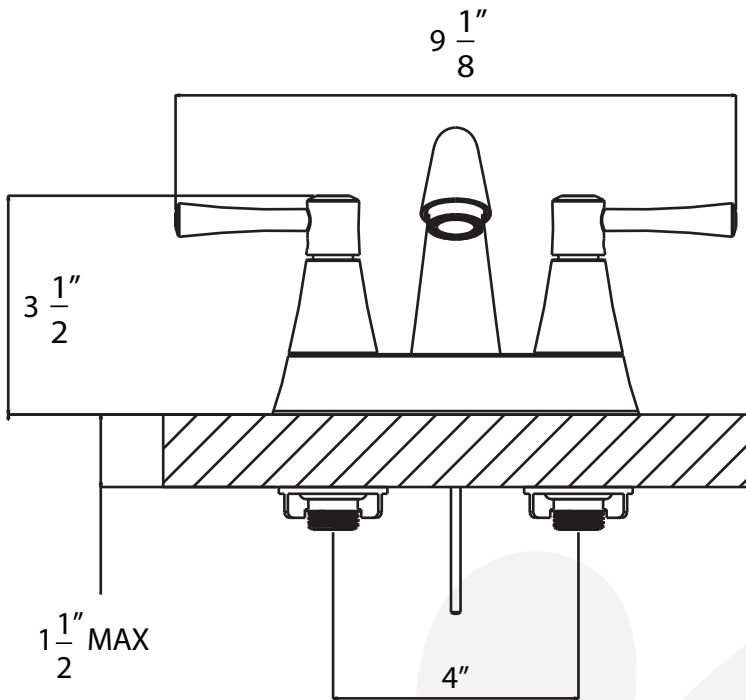

**W4420101-1, W4420102-1 - 4" Center Set Faucet**

**Description**

- 4" center set lavatory faucet
- CARMEL metal lever handles
- Cast brass spout
- 90 Degree turn ceramic disc cartridges
- Brass pop-up
- 1/2" NPS connections
- 1.2 GPM ASME Compliant

• W4420101-1

**Colors / Finishes**

- W4420101-1 - Chrome
- W4420101-1 - PVD Satin Nickel

**BREAK DOWN  
Component Parts List**

NO.	Part No	Qty
01	CTWR0021	1
02	ATBA0128	1
03	CTFN0009	1
04	CTCP0382	2
05	CTST0057	2
06	CTHZ0315	2
07	CTST0117	2
08	CTQT0002	1
09	CTST0084	2
10	CTCZ0199	2
11	CTNZ0004	2
12	CTWP0075	2
13	ATBA0127	1
14	CTCZ0159	1
15	ATBX0040	1
16	CTXB0053	1
17	CTRR0095	1
18	ATBY0187	1
19	CTST0010	2
20	CTKP0127	1
21	CTNP0011	2
22	ATAA0067	1
23	ATBM0022	1