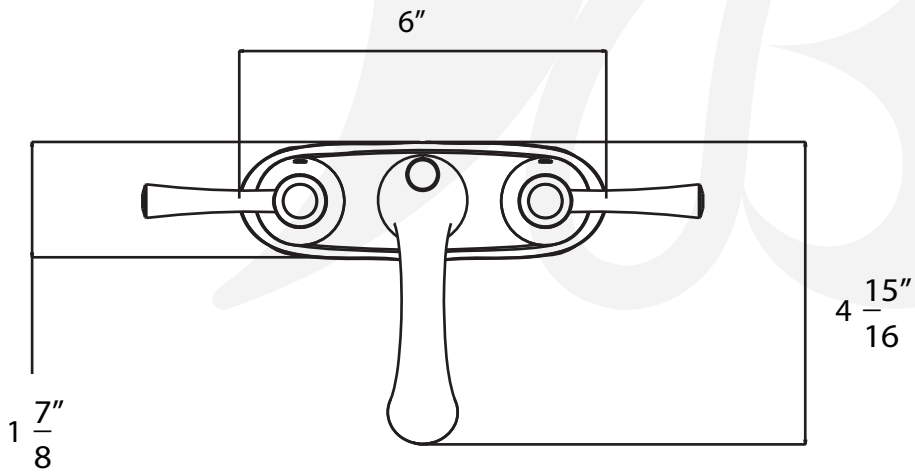

**W4420101-1, W4420102-1 - 4" Center Set Faucet**

**Description**

- 4" center set lavatory faucet
- CARMEL metal lever handles
- Cast brass spout
- 90 Degree turn ceramic disc cartridges
- Brass pop-up
- 1/2" NPS connections
- 1.2 GPM ASME Compliant

• W4420101-1

**Colors / Finishes**

- W4420101-1 - Chrome
- W4420101-1 - PVD Satin Nickel

**BREAK DOWN  
Component Parts List**

NO.	Part No	Qty
01	CTWR0021	1
02	ATBA0128	1
03	CTFN0009	1
04	CTCP0382	2
05	CTST0057	2
06	CTHZ0315	2
07	CTST0117	2
08	CTQT0002	1
09	CTST0084	2
10	CTCZ0199	2
11	CTNZ0004	2
12	CTWP0075	2
13	ATBA0127	1
14	CTCZ0159	1
15	ATBX0040	1
16	CTXB0053	1
17	CTRR0095	1
18	ATBY0187	1
19	CTST0010	2
20	CTKP0127	1
21	CTNP0011	2
22	ATAA0067	1
23	ATBM0022	1